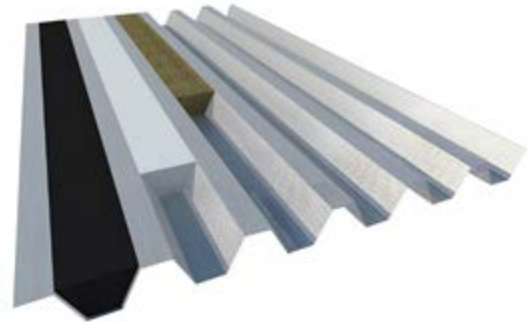

CANNELURE VULLINGEN

In vorm gesneden cannelurevulling op basis van het type dakplaatprofiel, ingeseald in zwarte of witte PE-folie ter verbetering van de akoestiek.

- ✓ Zorgt voor een flinke reductie van galm, voor een betere akoestiek
- ✓ Bescherming tegen vocht en tocht
- ✓ Hoge brandwerendheid
- ✓ Eenvoudig en schone montage
- ✓ Efficiënte thermische isolatie
- ✓ Losmaakbaar en recyclebaar

CANNELURE VULLINGEN

Cannelurevullingen zijn speciaal ontwikkeld voor toepassing in de holle ruimten van geperforeerde en geprofileerde stalen dakconstructies. Ingesealde cannelurevullingen worden toegepast om de geluidsabsorptie te verbeteren. Het werk- en leefklimaat wordt door de sterk verbeterde geluidsomstandigheden zeer positief beïnvloed.

Uitstekende geluidsabsorptie

Cannelurevullingen van Alert Isolatie zijn getest door het gerenommeerde *Peutz laboratorium* en zorgen voor een aanzienlijke reductie van galm, waardoor het akoestisch comfort in uw ruimte sterk verbetert. Het testrapport is beschikbaar op onze website.

Hoge brandwerendheid

De steenwol of glaswol die als basismateriaal wordt gebruikt, is onbrandbaar (brandklasse A1) en biedt optimale bescherming tegen brand. Geseald in zwarte of witte PE-folie voldoen de cannelurevullingen aan de strenge brandklasse B1-s1, d0 (EN 13501-1).