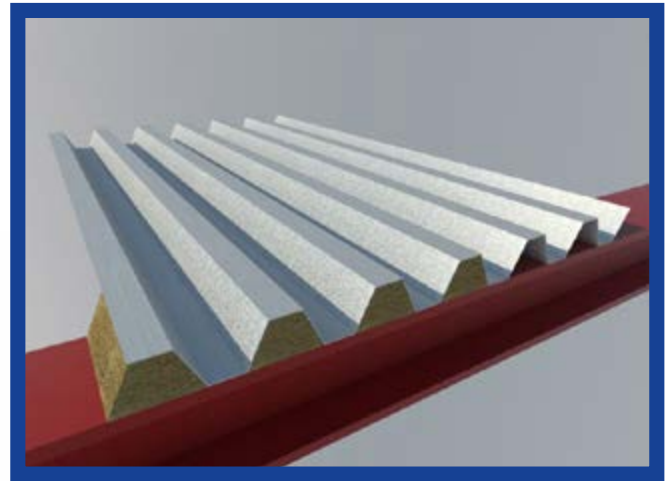

## BRANDSCHOTTEN

Brand- en geluidwerend afdichting van geprofileerde stalen dakplaten.

- ✓ Hoge brandwerendheid voor daken en tussen scheidingswanden
- ✓ Beschikbaar voor ieder SAB-profiel
- ✓ Reduceert overdrachtsgeluid
- ✓ Losmaakbaar en recyclebaar
- ✓ Mooie afwerking cannelures  
Ingeseald of bekleed met folie
- ✓ Eenvoudig te monteren

# ALERT BRANDSCHOTTEN

Brandschotten zijn brand- en geluidswerende afdichtingen die worden geplaatst in de cannelures van geprofileerde stalen dakplaten, boven (scheidings)muren. De cannelure is de ruimte tussen de stalen dakplaat (steeldeck profiel) en de onderliggende constructie.

## Strakke afwerking

Voor een nette en professionele afwerking van de cannelures kunt u kiezen voor het insealen of het bekleden van de brandschotten. Dit zorgt voor een fraaie afwerking van de cannelures.

\*De dikte van de brandschotten is standaard 100mm, maar kunnen naar wens tot 1000mm gemaakt worden.

| Opties            |   | Opmerkingen  |
|-------------------|---|--|
| <b>Materiaal</b>  | <b>steenwol</b>   | Als basismateriaal gebruiken we standaard steenwol vanwege de hoge brandwerende eigenschappen (A1).  |
| <b>Bekleding</b>  | <b>Onbekleed</b><br>of<br><b>geseald in witte of zwarte folie</b><br>of<br><b>Bekleed met wit of zwart vlies</b><br>of<br><b>Bekleed met wit of alu folie</b> | Onbeklede brandschotten zorgen voor een brandwerende afdichting, maar zijn soms wel goed zichtbaar. Hiervoor bieden wij de optie om de de brandschotten te laten sealen of bekleden. De kleur is afhankelijk van de kleur van uw staaldak.<br><br>De brandveilig gemodificeerde en akoestisch open folie (dikte: $\leq 0.03$ mm) is micro geperforeerd om het eventueel aanwezige overtollige lucht af te voeren. Dit zorgt voor een betere verwerkbaarheid. |
| <b>Verpakking</b> | <b>PE-zakken</b>  | Handzaam, recyclebaar en geschikt voor (weerbestendige) opslag op de bouw.   |