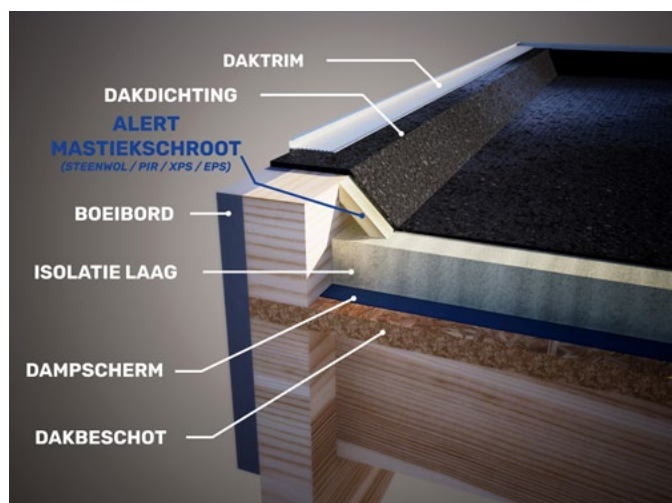

Mastiekschroot voorbeeldconstructie

Alert Mastiekhoeken (op maat)

Alert maakt mastiekhoeken voor iedere dakopstand. Standaardafmetingen kunnen we vaak snel uit voorraad leveren, maar vrijwel elke afmeting is bij ons verkrijgbaar.

Alert Mastiekschroten (op maat)

Naast mastiekhoeken biedt Alert ook mastiekschroten op maat aan. Deze overbruggen de hoek en vormen een kosteneffectief alternatief dat minder materiaal vereist, terwijl ze toch voor een stevige ondersteuning zorgen voor de dakbedekking.

Beschikbare opties

De mastiekhoeken en mastiekschroten van Alert zijn verkrijgbaar in diverse materialen, o.a.:

- **Steenwol** mastiekhoeken – gemaakt van onbrandbare steenwol (brandklasse A1) met een harde persing. Ze bieden een goede isolatiewaarde en hoge brandwerendheid.
- **PIR** mastiekhoeken – bieden een hoge isolatiewaarde.
- **XPS** mastiekhoeken – combineren goede isolatie met een zeer hoge drukvastheid, ideaal voor beloopbare daken of daken met tegels of grind.
- **EPS** mastiekhoeken – een uitstekende prijs-kwaliteitverhouding

Onze mastiekhoeken zijn optioneel leverbaar met een **gebitumineerd glasvlies cachering**, voor een extra bescherming tegen vocht en een verbeterde hechting met bitumineuze koudlijm.

Wijzigingen voorbehouden.

7-10-2024

ALERTISOLATIE.NL

ALERT
ISOLATIE