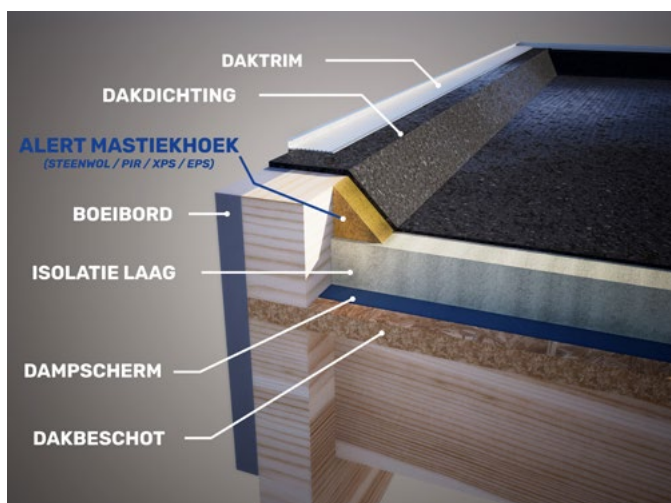

# MASTIEKHOEKEN

Een isolatietrook op maat om gemakkelijk dakopstanden te creëren.

- ✓ Eenvoudig creëren van dakopstanden
- ✓ Verbetering van de afwatering
- ✓ Verbeterde stabiliteit, bescherming tegen schade
- ✓ Beschikbaar voor ieder afmeting dakopstand
- ✓ Verkrijgbaar in verschillende materialen
- ✓ Eenvoudig te monteren

# ALERT MASTIEKHOEKEN

Mastiekhoeken vullen de hoek tussen het dakbeschot en de dakopstand volledig, wat zorgt voor een perfecte aansluiting van de dakbedekking op de dakopstand. Deze schuine afwerking loopt evenwijdig aan de dakrand en zorgt ervoor dat de dakbedekking soepel doorloopt tot de dakrand. Hierdoor blijven er geen ongeïsoleerde delen op het dak achter en worden koudebruggen voorkomen

Dankzij de 45-graden helling van de mastiekhoeke (ookwel mastiekklos of mastiekrib) verloopt de dakbedekking gloopend naar de rand. Het gebruik van mastiekhoeken verkleint zo de kans op beschadigingen aan de dakbedekking, wat lekkages kan voorkomen. Daarnaast verbetert het de waterafvoer, omdat er geen water in de hoeken blijft staan.